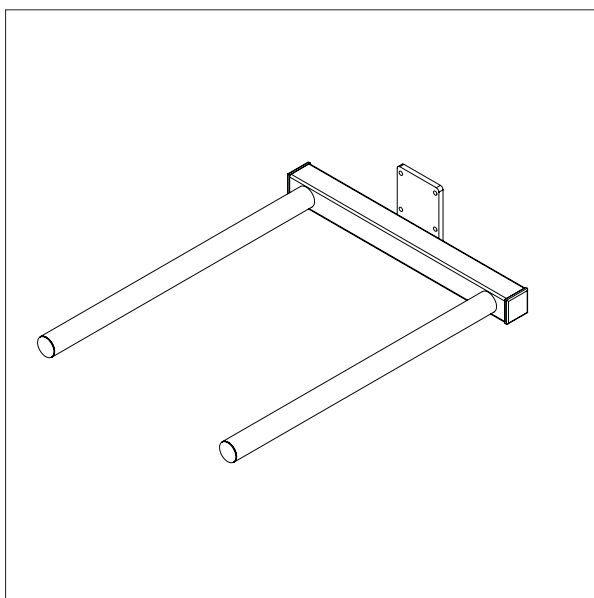

## DOUBLE DOOM

- All measurements in mm

**DOUBLE BOOM – DD1-ix**  
L x Ø x B: 500 x Ø30 x 250

Min. Width of reel: Ø300 mm  
Max. Width of reel: Ø400 mm

**DOUBLE BOOM – DD2-ix**  
L x Ø x B: 500 x Ø30 x 350

Min. Width of reel: Ø400 mm  
Max. Width of reel: Ø800 mm