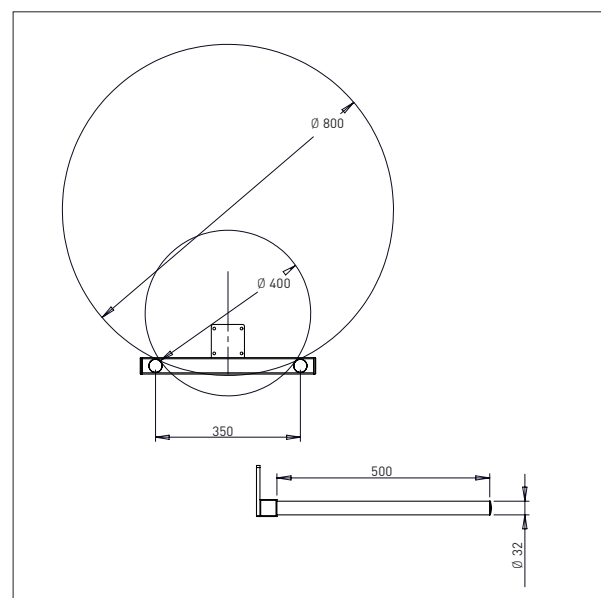

## BOOM

- All measurements in mm

**BOOM - D1-ix**  
L x Ø: 500 x Ø60

**BOOM - D2-ix**  
L x Ø: 800 x Ø60

## DOUBLE DOOM

- All measurements in mm

**DOUBLE BOOM – DD1-ix**  
L x Ø x B: 500 x Ø30 x 250

Min. Width of reel: Ø300 mm  
Max. Width of reel: Ø400 mm

**DOUBLE BOOM – DD2-ix**  
L x Ø x B: 500 x Ø30 x 350

Min. Width of reel: Ø400 mm  
Max. Width of reel: Ø800 mm

## FORK

- All measurements in mm